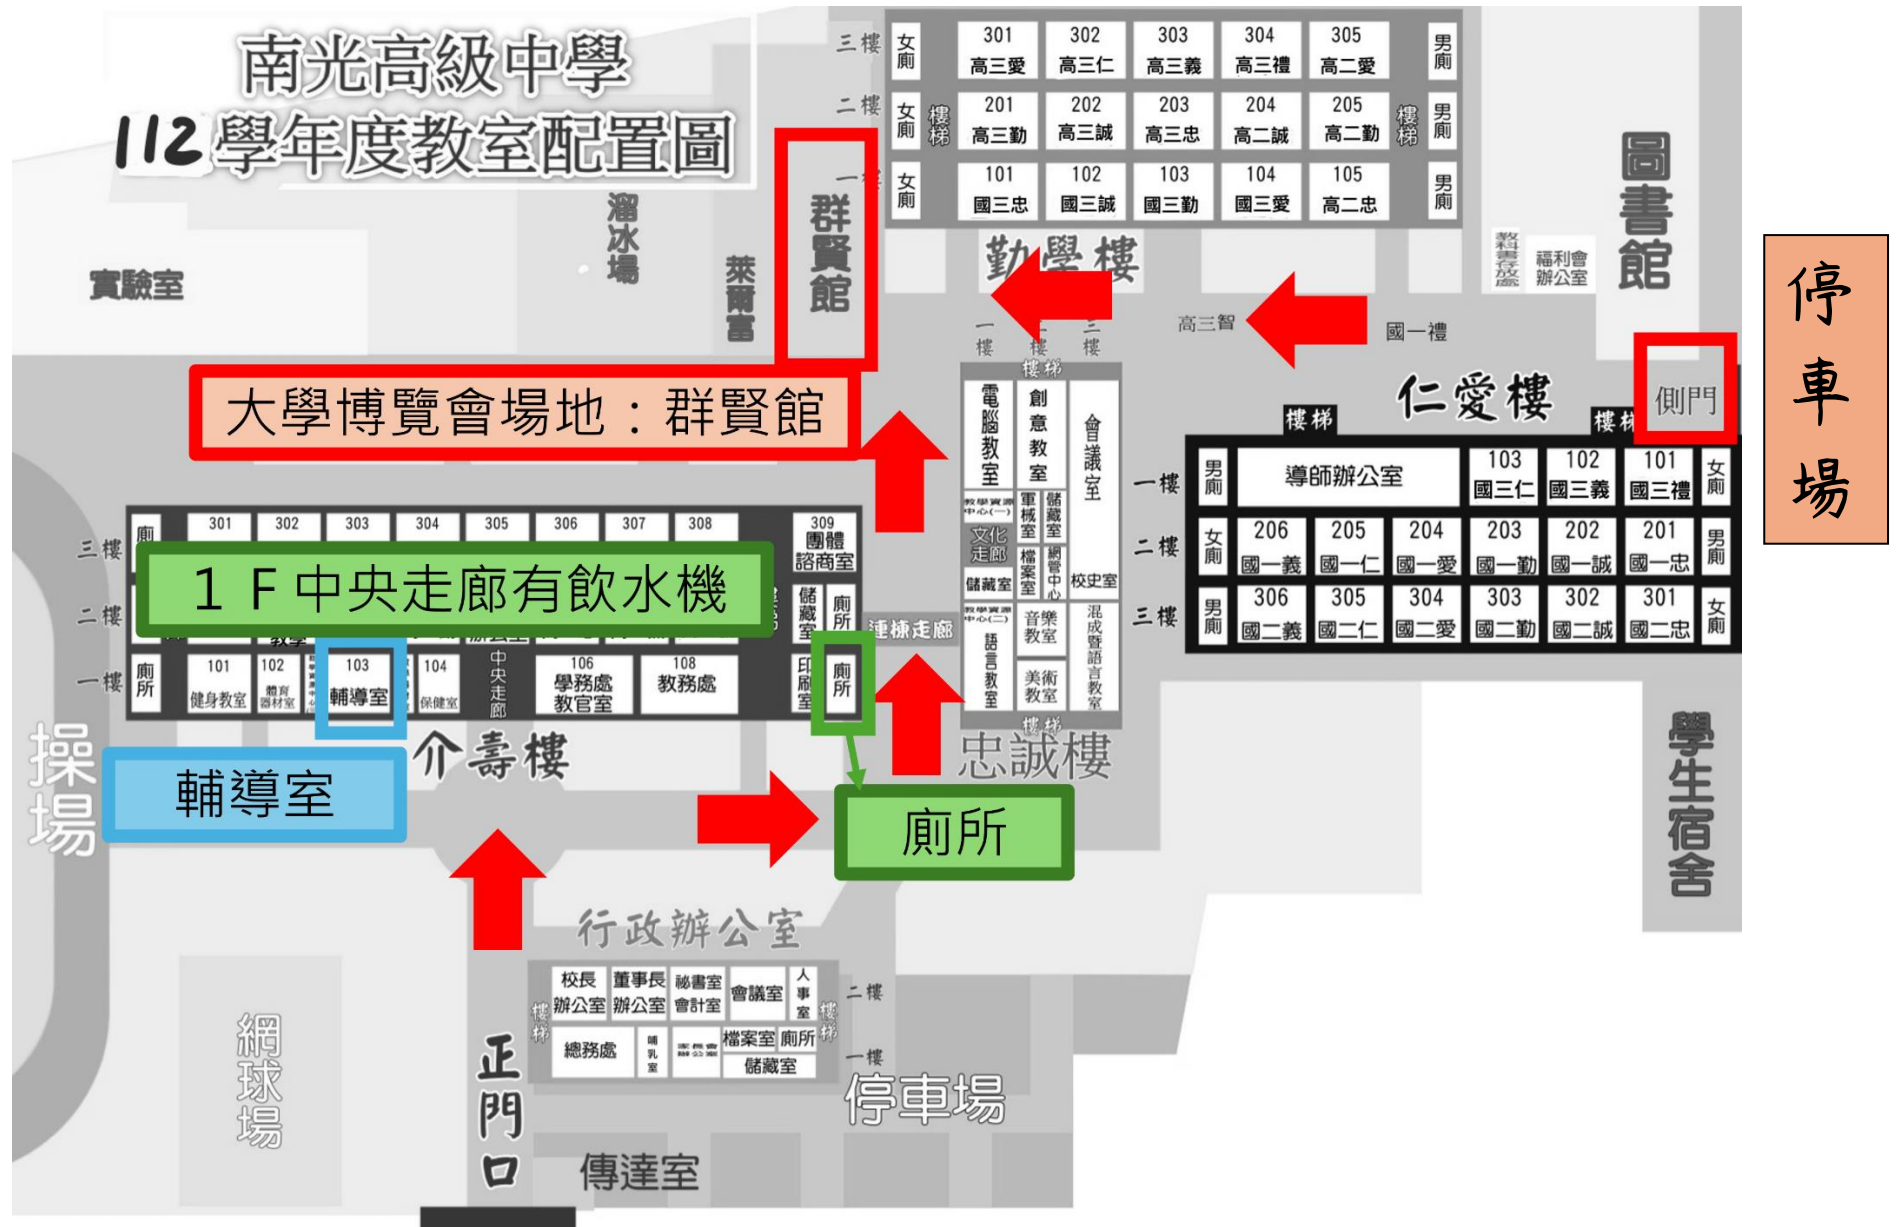

1/25(四)群賢館攤位配置圖

舞台

北區大專院校

真理大學

實踐大學

臺北醫學大學

中華大學

馬偕醫學院

樹德科技大學

大仁科技大學

國立屏東大學

其他大學  
資料區

其他大學  
資料區

入口

# 112 學年度大學博覽會 臺南市私立南光高級中學校園場地圖